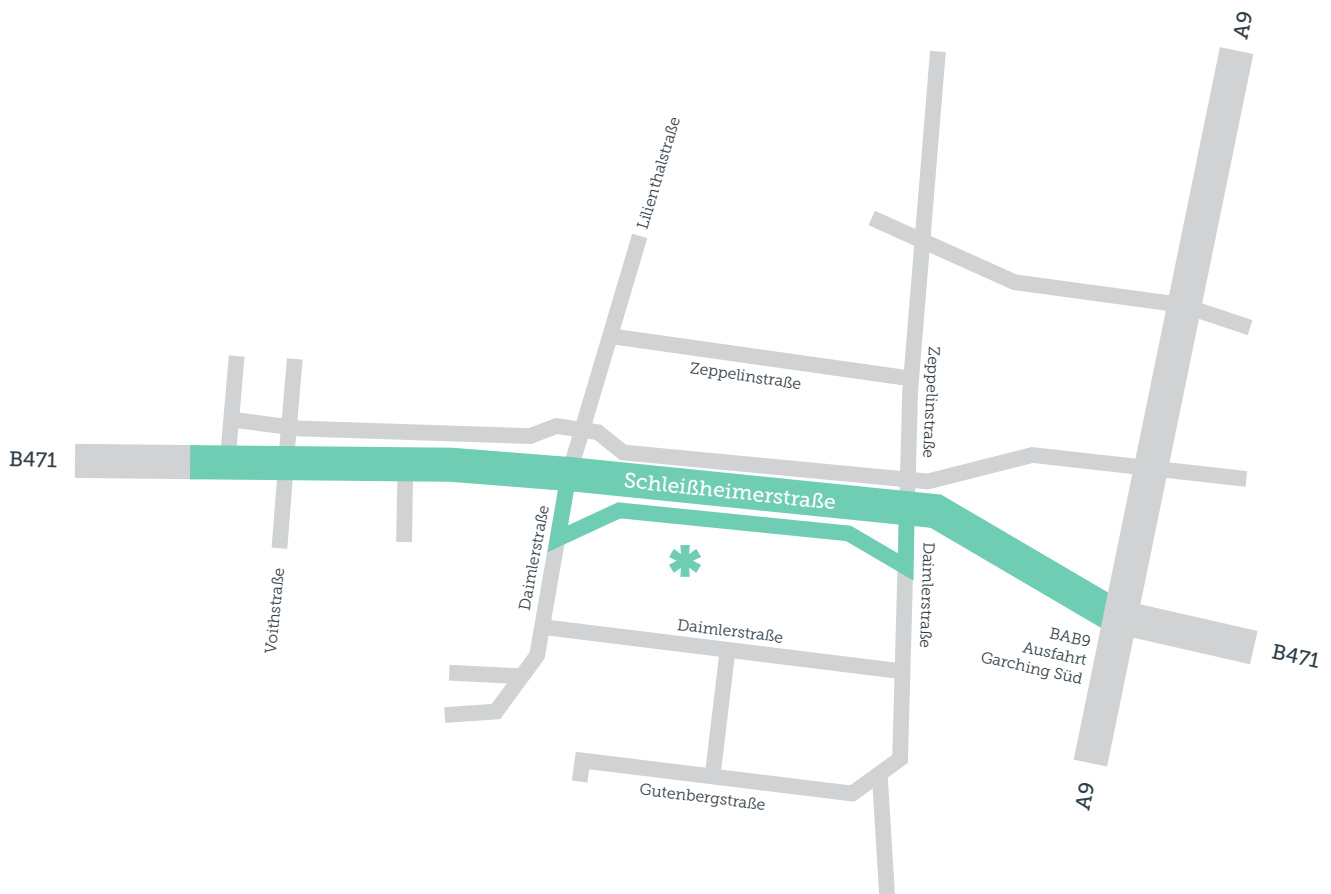

# Lageplan

Customer Care Center  
Garching-Hochbrück

Company 4 Marketing Services GmbH  
Schleißheimer Str. 93A, 85748 Garching  
Tel.: (089) 321 425 0  
Fax: (089) 321 425 44