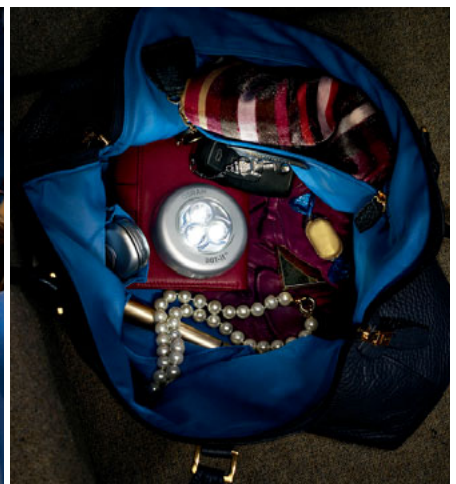

Bringen Sie Werbung zum Strahlen.

Mit den neuen OSRAM Werbemitteln rücken Sie jede Marke ins richtige Licht – im wahrsten Sinne des Wortes. Branden Sie Licht in seiner schönsten Form – vom Off-Road-Licht über LED-Glasuntersetzer bis hin zur Unterwasser-Leuchte. Im Einzelkarton oder der individuellen Designverpackung sorgen Sie bei jeder Marke für den brillanten Auftritt.

DOT-it® CLASSIC.

Stick it. Click it. DOT-it®: Das geniale Überall-Licht. Seine 3 superhellen LEDs können Sie dank Klebefolie selbst dort befestigen, wo die Sonne normalerweise niemals scheint.

Mindestbestelleinheit: 100 Stück

Maße: 67x 67x 23 mm

Material: Aluminiumgehäuse

Werbemittelanbringung: Druck/Lasergravur
Weitere Farben ab einer Bestellmenge von 10.000 Stück möglich.

Farbe	Bestellnummer
Silber	4008321 356536
Weiß	4008321 356543
Schwarz	4008321 356529
Blau	4008321 356550

UVP* 9,95 € (inkl. Batterien)