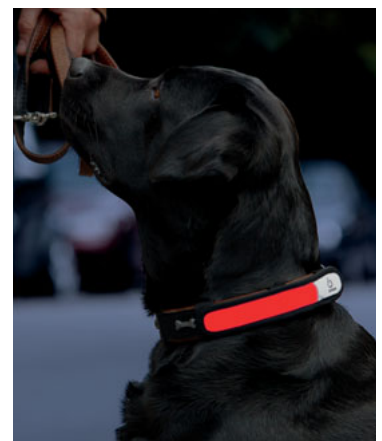

UVP* Tag 9,95 €

Band 9,95 €

Flex 14,95 €

(jeweils inkl. Batterien)