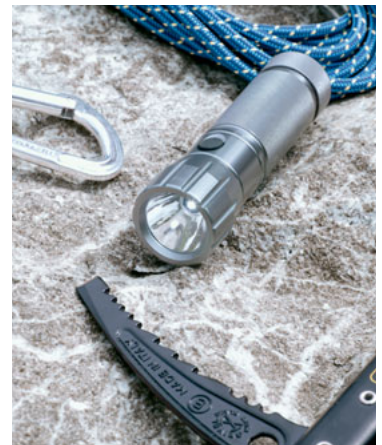

LED SILVER PERI® I.

Der beliebte Klassiker passt zu jedem Anlass und in jede Tasche. Die handliche LED-Leuchte besitzt eine Blinkfunktion und ist der ideale Begleiter für Nachtschwärmer.

Mindestbestelleinheit: 72 Stück

Maße: 138 x 33 x 33 mm

Material: Aluminiumgehäuse, Kunststofftasche

Werbemittelanbringung: Lasergravur

Bestellnummer: 46455-01

UVP* 19,95 €

POWER DRAGON I®

Kraftvolle Hochleistungs-LEDs sind das Herzstück dieser Taschenleuchte. Durch die spezielle Griffoberfläche haben Sie ihre geballte Lichtstärke immer unter Kontrolle.

Mindestbestelleinheit: 72 Stück

Maße: 148 x 43 x 43 mm

Material: Aluminiumgehäuse im Titan-Look

Werbemittelanbringung: Lasergravur

Bestellnummer: 46454-01

UVP* 14,95 €

LED SAVER LIGHT.

Diese Multifunktionsleuchte ist ein echter Pkw-Reise-prof. Durch ihre 12 rot blinkenden LEDs im Griff ist sie als Warnlicht, als Nothammer und als Gurtschneider für jeden Notfall das passende Hilfsmittel. So sorgt Ihr Licht dafür, dass Sie immer gut ankommen.

Mindestbestelleinheit: 72 Stück

Maße: 180 x 53 x 53 mm

Material: Kunststoffgehäuse

Werbemittelanbringung: Druck

Bestellnummer: 46474

UVP* 14,95 €